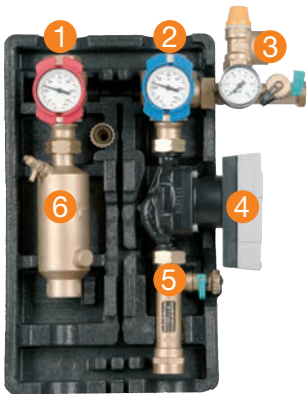

### tubra<sup>®</sup> - PGS XL

	<b>Kugelhahn</b>		<b>Ball valve</b>
1	Vorlauf Rot	677.25.08.00.01	Flow red
2	Rücklauf	677.25.09.00.01	Returns
3	<b>Sicherheitsventil</b>		<b>Safety valve</b>
	DN 20, 6 bar Rp 3/4	855.51.32.00.01	DN 20, 6 bar Rp 3/4
4	<b>Pumpe</b>		<b>Pump</b>
	Wilo Para ST 15/8 PWM2	130.15.88.00.01	Wilo Para ST 15/8 PWM2
	Wilo Stratos Para ST 15/9, 0-10 V	130.15.08.00.01	Wilo Stratos Para ST 15/9, 0-10 V
5	<b>Durchflussmesser/Spülmatur</b>		<b>Flow meter/ flush and fill valve</b>
	5-35 l/min, ÜWM G1 - G1 IG	677.25.49.00.01	5-35 l/min, ÜWM G1 - G1 IG
6	<b>Air-Jet</b>		<b>Air-Jet</b>
	G1 IG - ÜWM G1	677.25.20.00.01	G1 IG - ÜWM G1

### Resol DeltaSol<sup>®</sup> BX plus

Solar- und Systemregler  
 8 Eingänge für Temperaturfühler  
 2 Eingang für Grundfos Direct Sensor VFS/VFD  
 5 Relaisausgänge  
 2 PWM-Ausgänge für die drehzahlgeregelte  
 Ansteuerung von Hocheffizienzpumpen  
 2 Ausgänge PWM SD-Karte für  
 Datenaufzeichnung und Datensicherung  
 Inkl. 4 Temperaturfühler