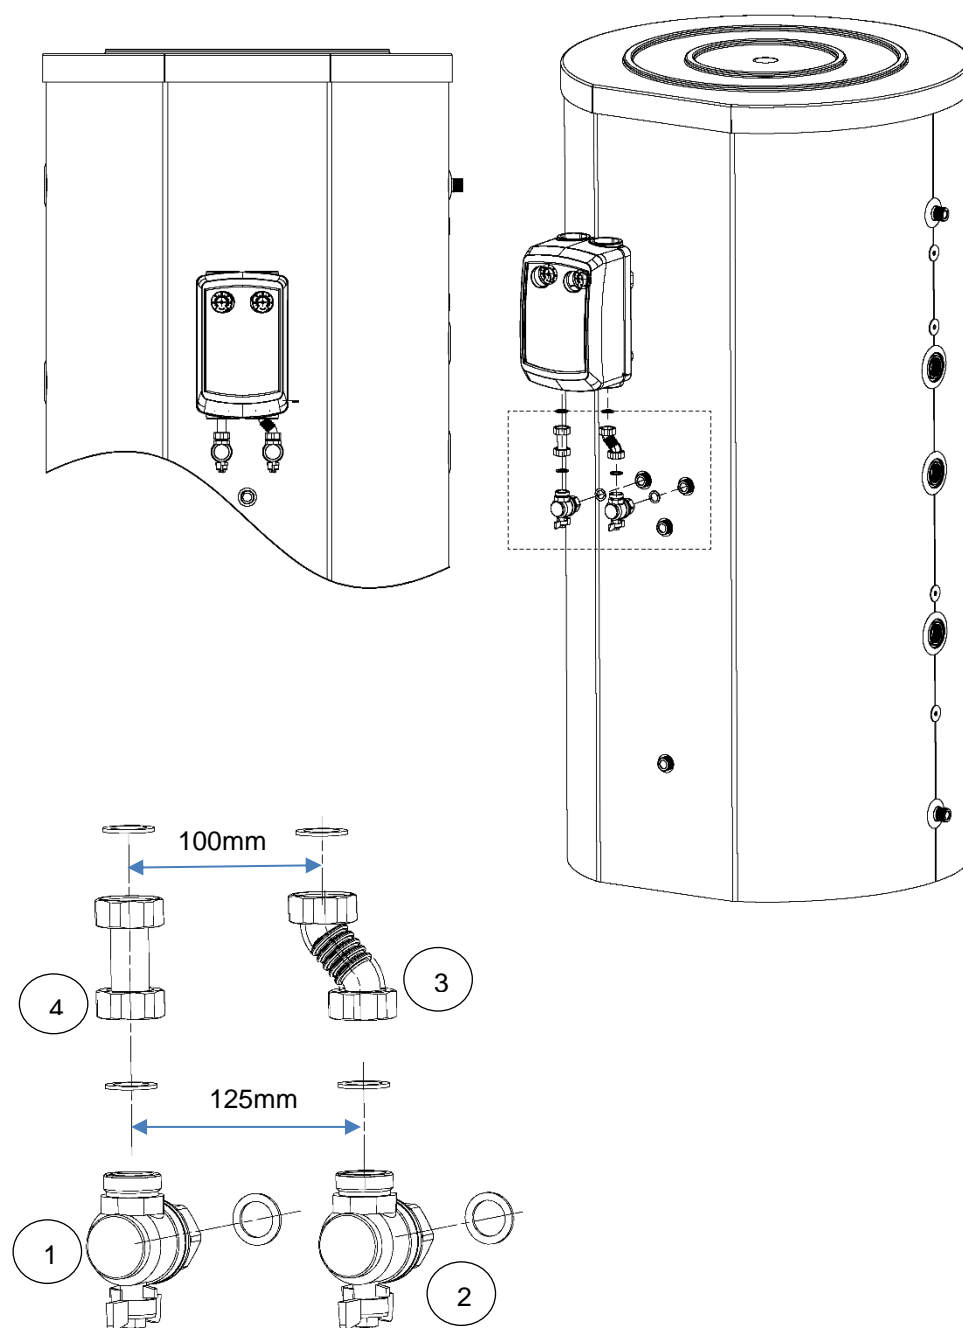

Montagebeispiel/ Eckkugelhahnset PGM-S DN20 mit Verteiler

**Montagebeispiel/ Eckkugelhahnset
PGM DN25**

Montagebeispiel/ Eckkugelhahnset PGM-S DN20 ohne Verteiler

Montagevorgang/ Eckkugelhahnset
PGM-S DN20 ohne Verteiler