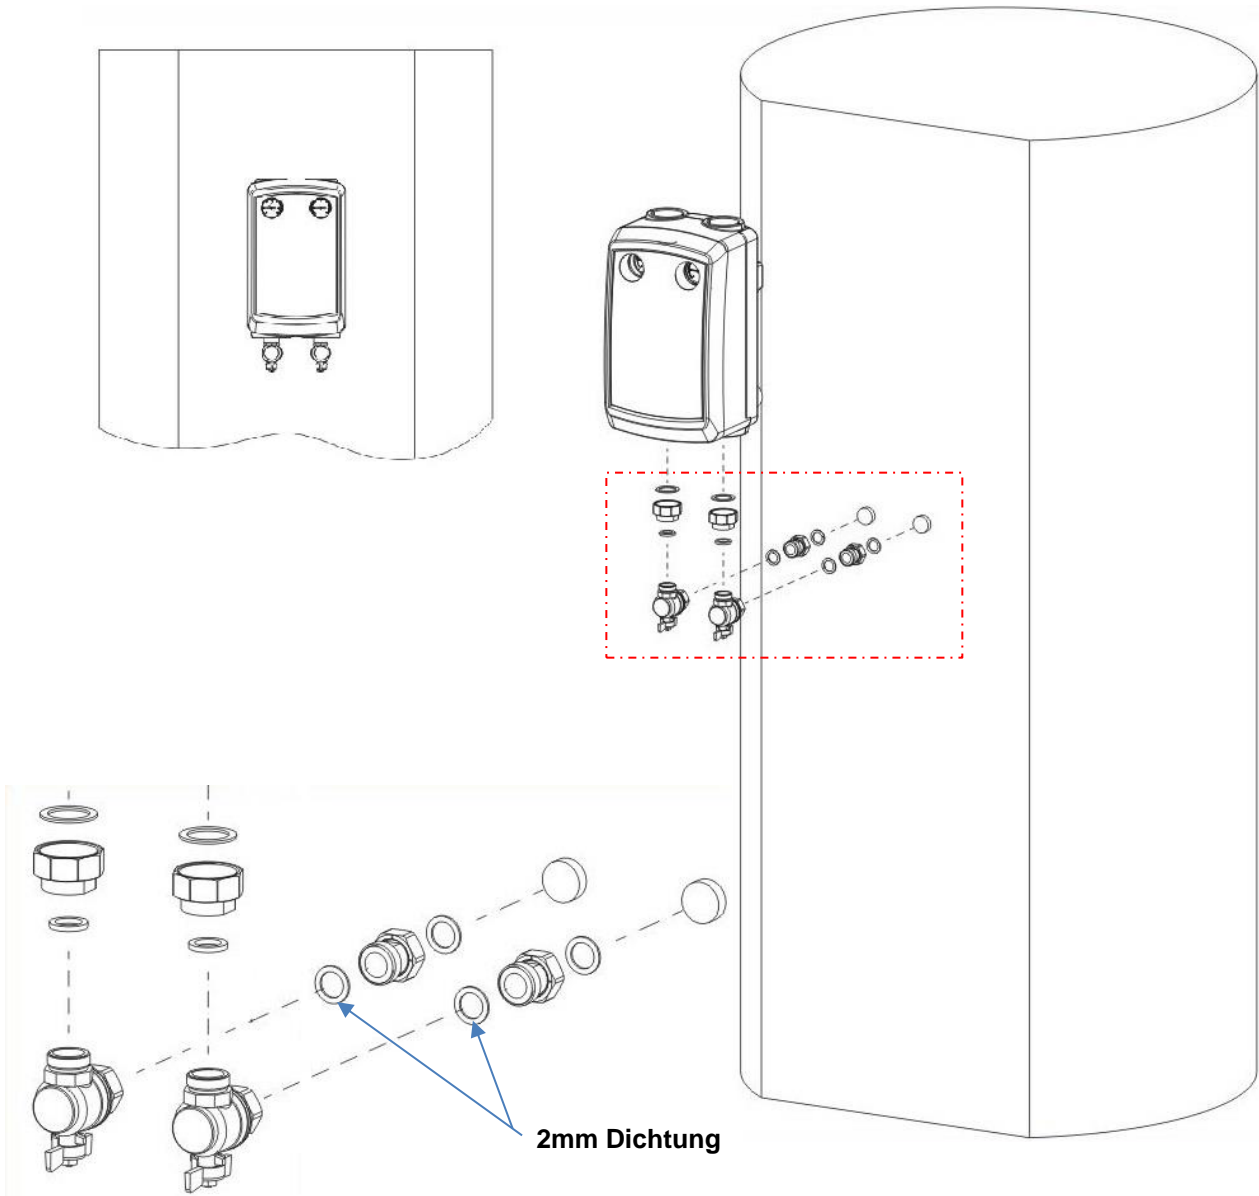

Montagebeispiel/ Eckkugelhahnset PGM-S DN20 mit Verteiler

**Montagebeispiel/ Eckkugelhahnset
PGM DN25**

Montagebeispiel/ Eckkugelhahnset PGM-S DN20 ohne Verteiler

Montagevorgang/ Eckkugelhahnset
PGM-S DN20 ohne Verteiler