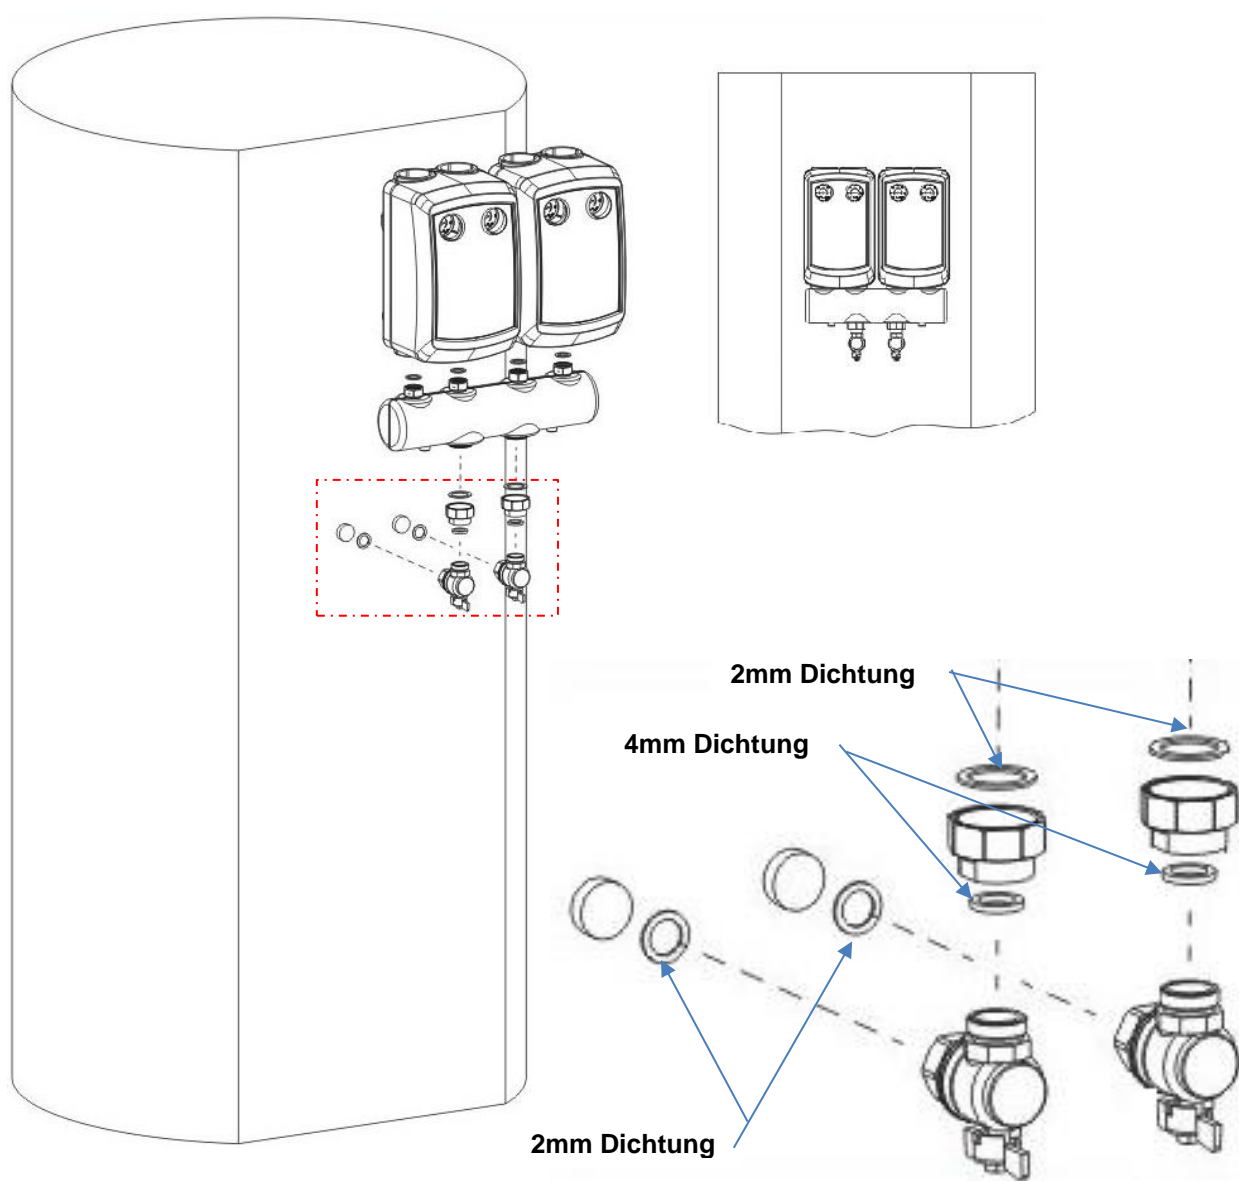

Montagebeispiel/ Eckkugelhahnset PGM-S DN20 mit Verteiler

**Montagebeispiel/ Eckkugelhahnset
PGM DN25**

Montagebeispiel/ Eckkugelhahnset PGM-S DN20 ohne Verteiler

Montagevorgang/ Eckkugelhahnset
PGM-S DN20 ohne Verteiler