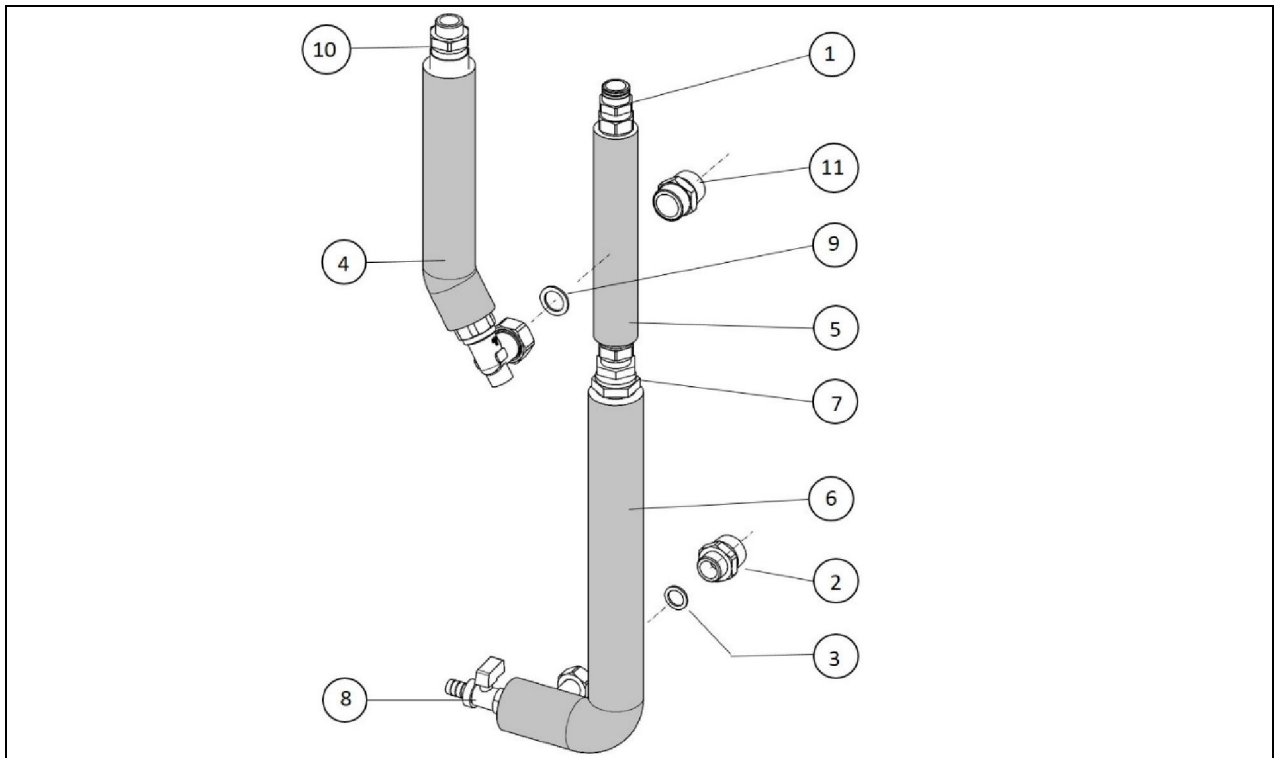

tubra[®] - Speicheranschluss-Set vertikal

DE: Montage- und Bedienungsanleitung
GB: Assembly and operating instructions
IT: Istruzioni di assemblaggio e d'uso
FR: Manuel de montage et d'utilisation

**1 Einbaumaße / installation dimensions /
dimensioni di installazione/ dimensions d'instal-
lation**

2 Lieferumfang / scope of delivery /

3 Anschluss Speicher / connection buffer tank / Memoria di connessione / Mémoire de connexion

4 Anschluss Solarstation / Connection solar station / Stazione solare di collegamento / Connexion station solaire