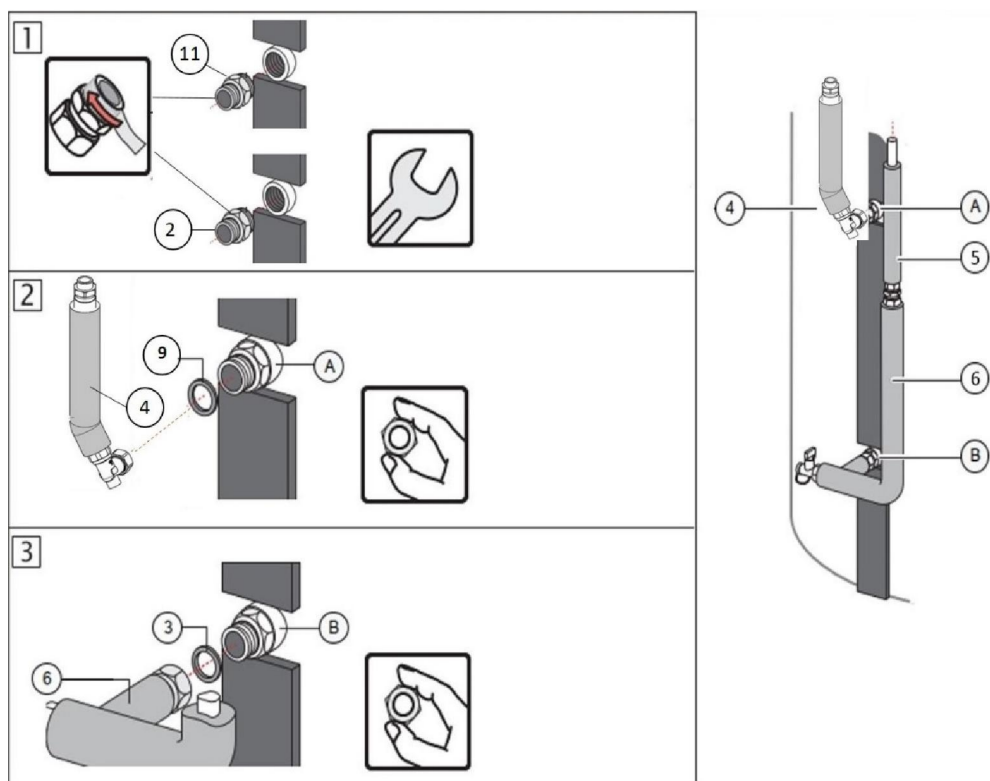

tubra[®] - Speicheranschluss-Set vertikal

DE: Montage- und Bedienungsanleitung
GB: Assembly and operating instructions
IT: Istruzioni di assemblaggio e d'uso
FR: Manuel de montage et d'utilisation

**1 Einbaumaße / installation dimensions /
dimensioni di installazione/ dimensions d'instal-
lation**

2 Lieferumfang / scope of delivery /

3 Anschluss Speicher / connection buffer tank / Memoria di connessione / Mémoire de connexion

4 Anschluss Solarstation / Connection solar station / Stazione solare di collegamento / Connexion station solaire