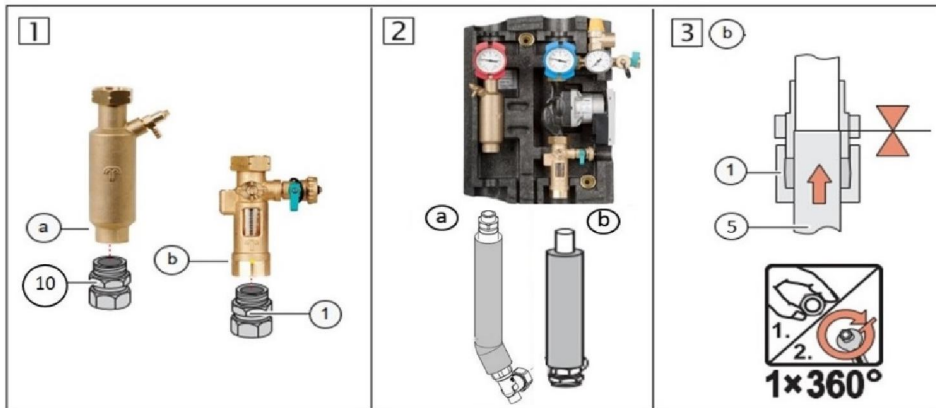

tubra[®] - Speicheranschluss-Set vertikal

DE: Montage- und Bedienungsanleitung
GB: Assembly and operating instructions
IT: Istruzioni di assemblaggio e d'uso
FR: Manuel de montage et d'utilisation

**1 Einbaumaße / installation dimensions /
dimensioni di installazione/ dimensions d'instal-
lation**

2 Lieferumfang / scope of delivery /

3 Anschluss Speicher / connection buffer tank / Memoria di connessione / Mémoire de connexion

4 Anschluss Solarstation / Connection solar station / Stazione solare di collegamento / Connexion station solaire