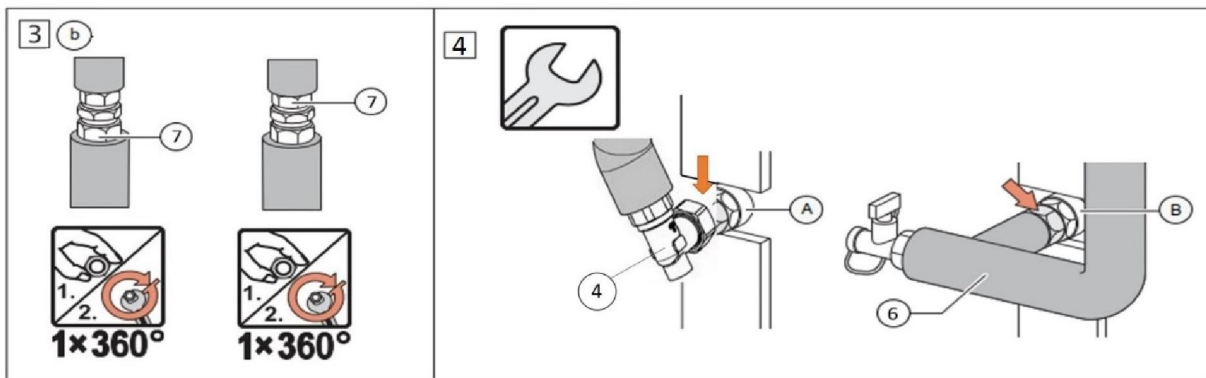

tubra[®] - Speicheranschluss-Set vertikal

DE: Montage- und Bedienungsanleitung
GB: Assembly and operating instructions
IT: Istruzioni di assemblaggio e d'uso
FR: Manuel de montage et d'utilisation

**1 Einbaumaße / installation dimensions /
dimensioni di installazione/ dimensions d'instal-
lation**

2 Lieferumfang / scope of delivery /

3 Anschluss Speicher / connection buffer tank / Memoria di connessione / Mémoire de connexion

4 Anschluss Solarstation / Connection solar station / Stazione solare di collegamento / Connexion station solaire