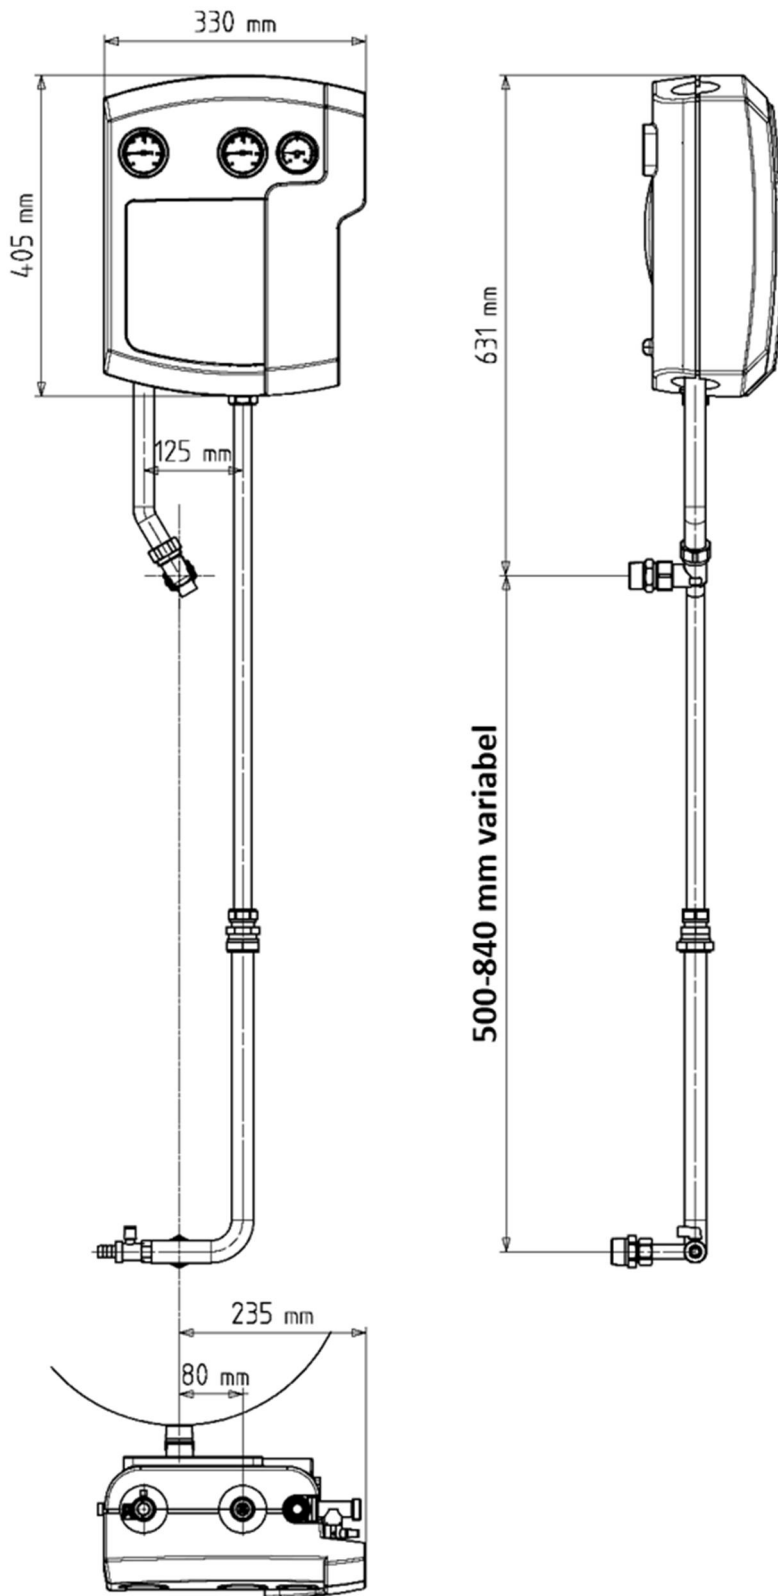

tubra[®] - Speicheranschluss-Set vertikal

DE: Montage- und Bedienungsanleitung
GB: Assembly and operating instructions
IT: Istruzioni di assemblaggio e d'uso
FR: Manuel de montage et d'utilisation

**1 Einbaumaße / installation dimensions /
dimensioni di installazione/ dimensions d'instal-
lation**

2 Lieferumfang / scope of delivery /

3 Anschluss Speicher / connection buffer tank / Memoria di connessione / Mémoire de connexion

4 Anschluss Solarstation / Connection solar station / Stazione solare di collegamento / Connexion station solaire